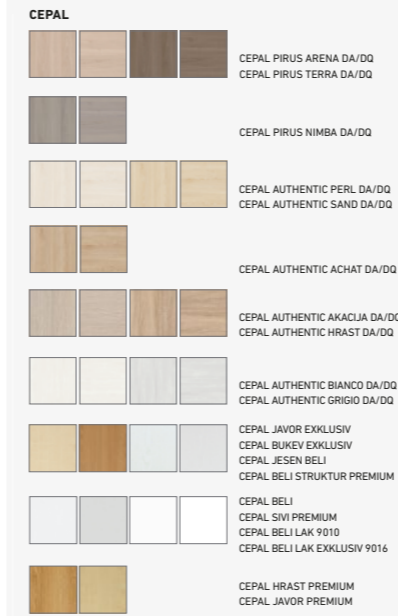

0300-60
INFINITY

0760-60
COBALT

D 73-60
PEWTER

U1026VV
KRISTALLWEISS

Egger | Egger

U1188VV
LICHTGRAU

U1010VV
WEISSGRAU

U708 ST15
HELLGRAU

CORONA
CORONA

INTRO
INTRO

DENTO
DENTO

PROFILIRANA VRATA
PROFILE DOORS

MILANO
MILANO

RIVA
RIVA

COMO
COMO

NEAPEL
NEAPLES

PARMA
PARMA

Povrsine | Surfaces

Povrsine | Surfaces

Povrsina | Surfaces

Povrsine | Surfaces

Povrsina | Surfaces

STAJERLES TRADE D.O.O.

Oslusevci 49
2273 PODGORCI
SLOVENIJA