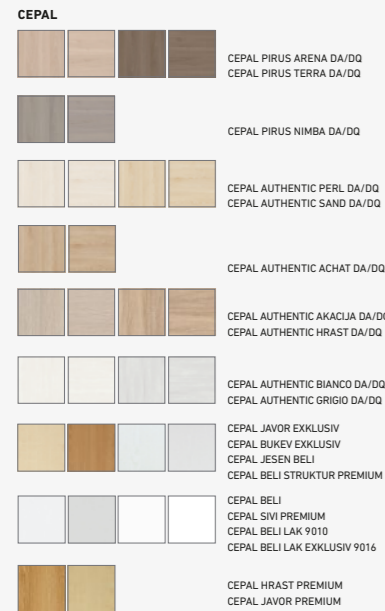

Povrsine | Surfaces