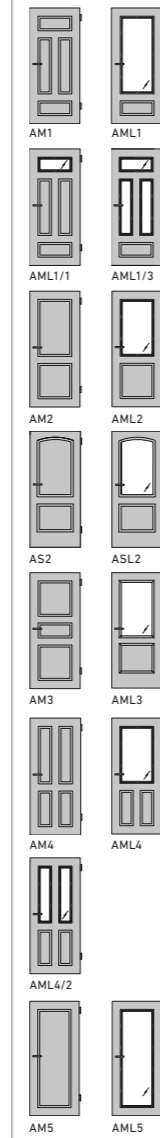

AMRUM
AMRUM