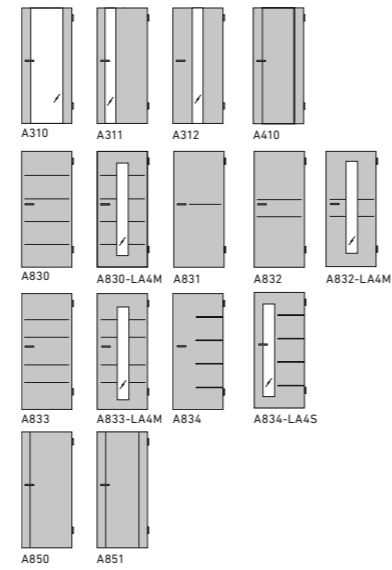

STANDARDNA VRATA
STANDARD DOORS

STANDARDNA VRATA
STANDARD DOORS

STILNA VRATA
STYLISTIC DOORS

SYLT
SYLT

SANTOS
SANTOS

AMRUM
AMRUM

DESIGN VRATA
DESIGN DOORS

AURA
AURA

CORONA
CORONA

INTRO
INTRO

DENTO
DENTO

PROFILIRANA VRATA
PROFILE DOORS

MILANO
MILANO

RIVA
RIVA

COMO
COMO

NEAPEL
NEAPLES