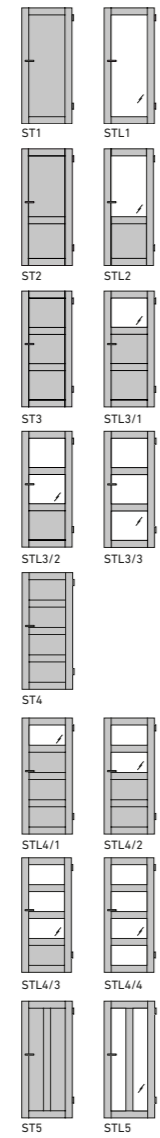

STILNA VRATA
STYLISTIC DOORS

SYLT
SYLT