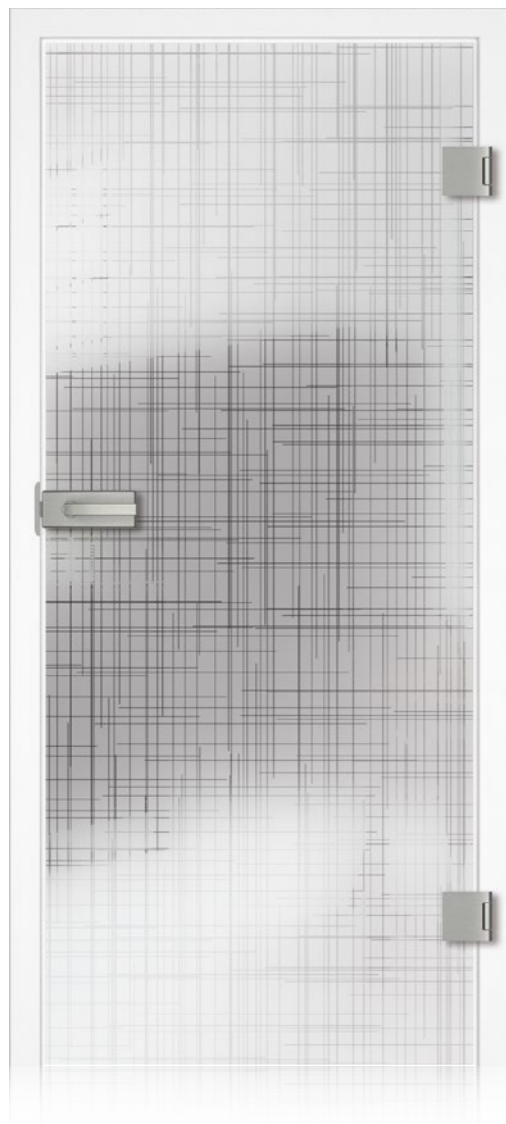

STEKLENA VRATA ALL GLASS DOORS

1. **1** **MODEL:** STEKLENA VRATA
   STEKLO: PANNO, Design-Ornament
   MODEL: ALL GLASS
   GLASS: PANNO, Patterned design glass